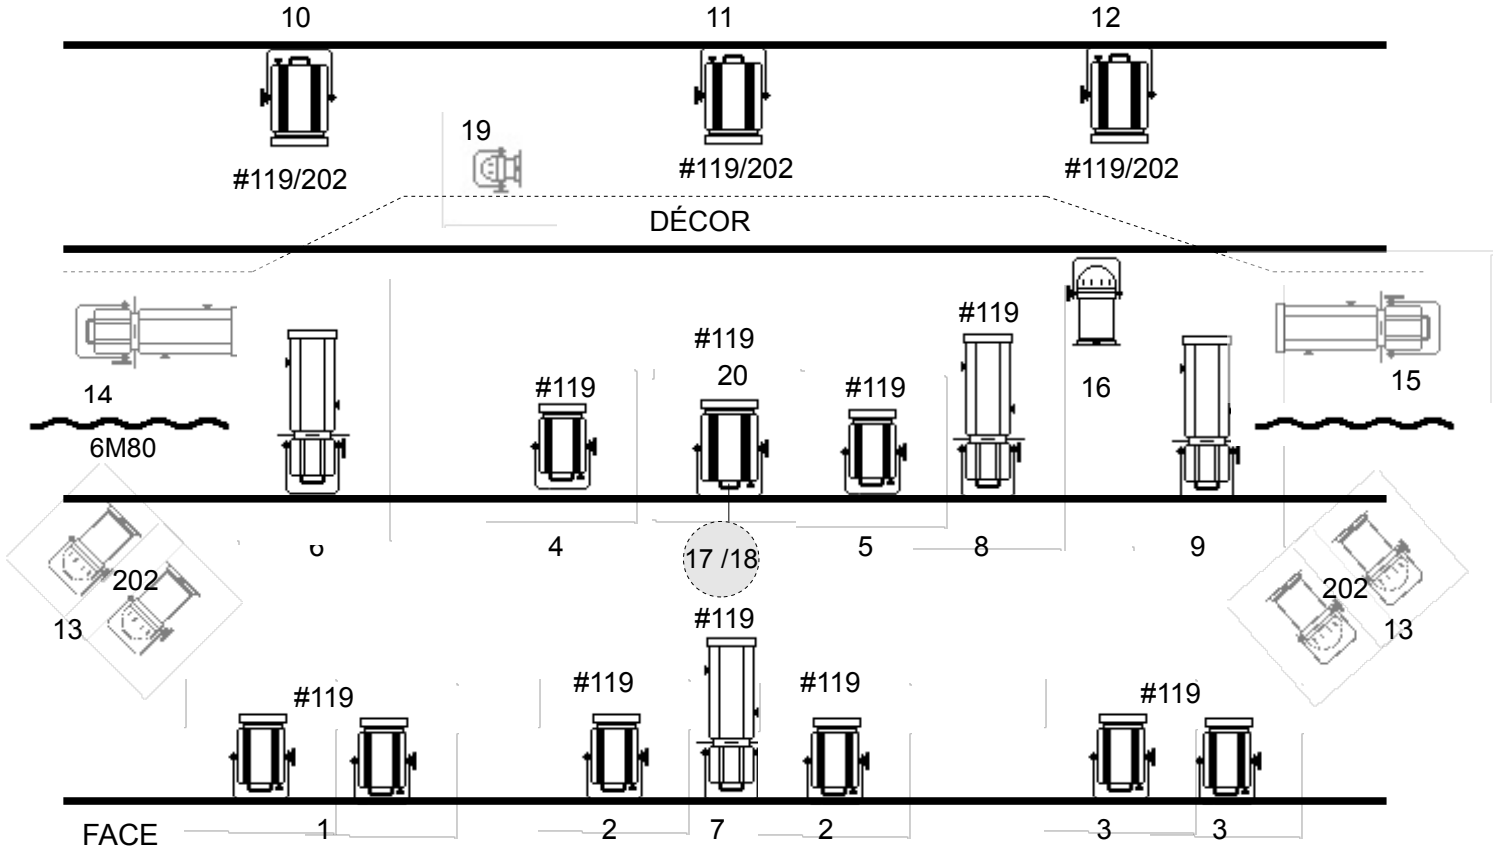

## LE TAF C'EST MON KIF

DIMENSION PLATEAU 9M OUVERTURE SUR 6M DE PROFONDEUR

PATCH	PROJECTEURS	GÉLATINES	DIVERS
1	PC 1KW	#119	
2	PC 1KW	#119	
3	PC 1KW	#119	
4	PC 1KW	#119	
5	PC 1KW	#119	
6	DEC WRAP 22-50		
7	DEC WRAP 22-50	#119	
8	DEC WRAP 12-30	#119	IRIS
9	DEC WRAP 22-50		
10	PC 2KW	#119/202	VOLET
11	PC2KW	#119/202	VOLET
12	PC 2KW	#119/202	VOLET
13	PAR 1KW CP62	202	au sol
14	DEC WRAP 22-50		au sol
15	DEC WRAP 22-50		au sol
16	PAR 1KW CP61		
17	LUMINAIRE		
18	LUMINAIRE PRISE STARTER		
19	PAR 36		au sol
20	PC2KW	#119	
21	STROBE DIMMER		AU SOL AU MITARDNEZ DE SCÈNE PREVOIR
22	STROBE VITESSE		230V ET DMX